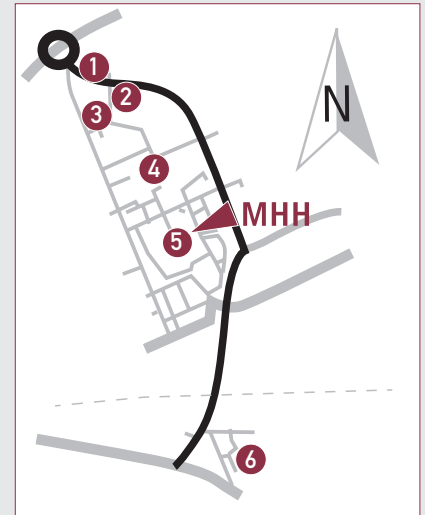

- aus Dortmund/Köln:

A2 bis Kreuz Hannover-Buchholz → A 37 Richtung Messe, geht in den Messeschnellweg „B3“ über → Ausfahrt MHH = Weidetorkreisel, im Kreisel 3. Ausfahrt = Karl-Wiechert-Allee, dann 2. Straße rechts = Rudolf-Pichlmayr-Straße

- aus Berlin:

A2 bis Kreuz Hannover-Buchholz → A 37 Richtung Messe, geht in den Messeschnellweg „B3“ über → Ausfahrt MHH = Weidetorkreisel → im Kreisel 3. Ausfahrt = Karl-Wiechert-Allee, dann 2. Straße rechts = Rudolf-Pichlmayr-Straße

Die S5 fährt nur alle halbe Stunde, auf 06 und 36. Fahrkarten gibt es für 2,90 Euro am Automaten.

Gegenüber der Haltestelle „Neue-Land-Straße“ geht die Rudolf-Pichlmayr-Straße ab.

Um zur MHH zu gelangen, nutzen Sie die gleichen Anfahrtsmöglichkeiten, steigen aber an der Haltestelle „Medizinische Hochschule“ aus.

## Anfahrtskizze zum MEDICAL PARK HANNOVER

Schraffierte Flächen = Parkmöglichkeiten