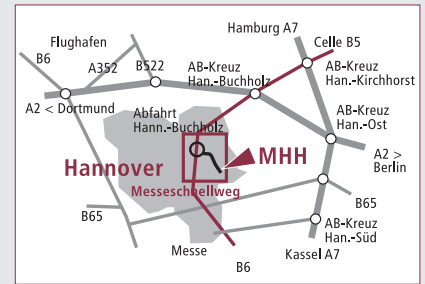

Anfahrtskizze zum MEDICAL PARK HANNOVER

Schraffierte Flächen = Parkmöglichkeiten