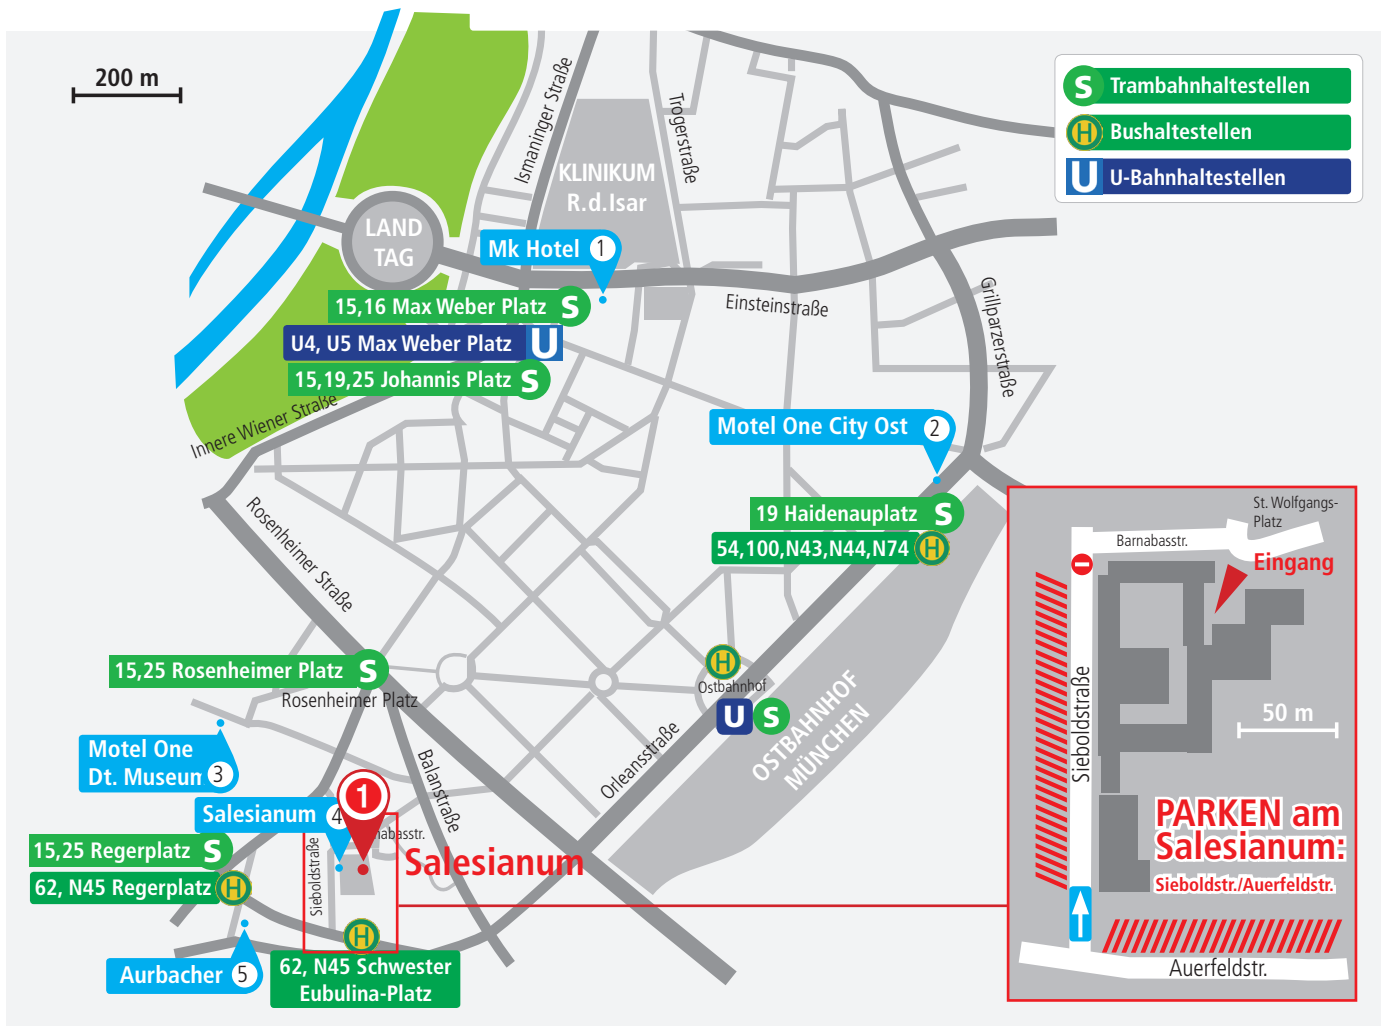

1 SALESIANUM
 St. Wolfgang'splatz 11
 81669 München

Für Kursteilnehmer, die mit der Bahn anreisen:

Vom **Hauptbahnhof München** mit allen S-Bahnen **Richtung Ostbahnhof** bis zur Station **Rosenheimer Platz**. In 5 Gehminuten erreichen Sie das Salesianum.

Vom **Ostbahnhof** zum Salesianum fahren Sie per **Bus 62** (Fahrzeit 3 Minuten) bis zum **Schwester-Eubulina-Platz**. Von dort sind es bis zum Salesianum ca. 200 m.

Übernachtungsmöglichkeiten in München in der Nähe des Veranstaltungsorts:

1) Mk Hotel Einsteinstraße	Einsteinstraße 34, 81675 München	ab 87,-	(0 87 23) 9 78 71 22 00
2) Hotel Motel One, München City Ost	Orleansstraße 87, 81667 München	ab 59,-	(0 89) 59 97 64
3) Hotel Motel One, Deutsches Museum	Rablstr. 2, 81669 München	ab 69,-	(0 89) 444 555 80
4) Salesianum Unterkunft	St.-Wolfgang's-Platz 11, 81669 München	k. A.	(0 89) 48 00 81 41
5) Hotel Aurbacher	Aurbacherstraße 5, 81541 München	ab 49,-	(0 89) 48 09 10