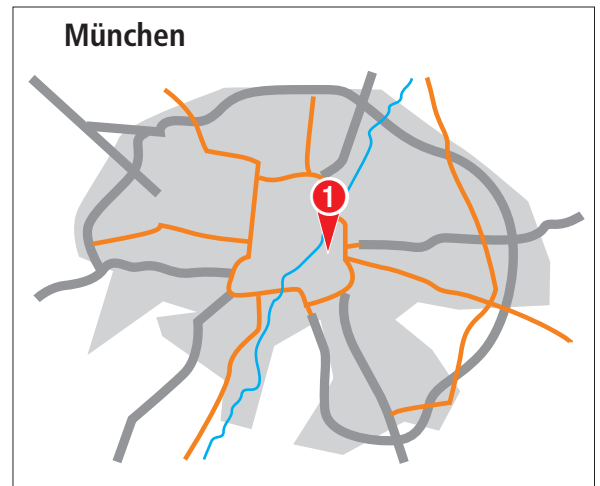

1 SALESIANUM
 St. Wolfgang'splatz 11
 81669 München

Für Kursteilnehmer, die mit der Bahn anreisen:

Vom **Hauptbahnhof München** mit allen S-Bahnen **Richtung Ostbahnhof** bis zur Station **Rosenheimer Platz**. In 5 Gehminuten erreichen Sie das Salesianum.

Vom **Ostbahnhof** zum Salesianum fahren Sie per **Bus 62** (Fahrzeit 3 Minuten) bis zum **Schwester-Eubulina-Platz**. Von dort sind es bis zum Salesianum ca. 200 m.

Übernachtungsmöglichkeiten in München in der Nähe des Veranstaltungsorts:

1) Mk Hotel Einsteinstraße	Einsteinstraße 34, 81675 München	ab 87,-	(0 87 23) 9 78 71 22 00
2) Hotel Motel One, München City Ost	Orleansstraße 87, 81667 München	ab 59,-	(0 89) 59 97 64
3) Hotel Motel One, Deutsches Museum	Rablstr. 2, 81669 München	ab 69,-	(0 89) 444 555 80
4) Salesianum Unterkunft	St.-Wolfgang's-Platz 11, 81669 München	k. A.	(0 89) 48 00 81 41
5) Hotel Aurbacher	Aurbacherstraße 5, 81541 München	ab 49,-	(0 89) 48 09 10